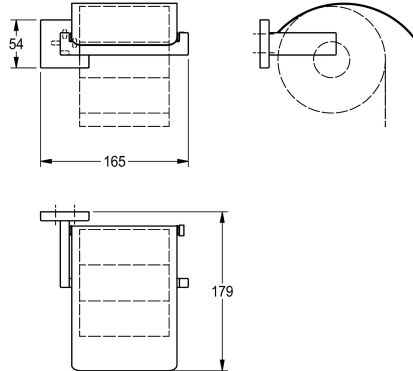

### KWC-No.

**2000106363**

Dimensions 165 x 54 x 179 mm (L x H x P)

### Finition de surface

Poli

Distributeur de papier toilette pour montage mural, en inox 304, pour un rouleau d'un diamètre max. de 130 mm, couvercle basculant en inox, cache-vis carrés avec trou percé sur la partie inférieure pour la fixation. Vis en inox et chevilles fournies.

Surface polie  
Dimensions 165 x 54 x 179 mm (L x H x P)

1.4301

Profondeur totale

179 mm

Hauteur totale

54 mm

Largeur totale

165 mm

Fusée d'axe