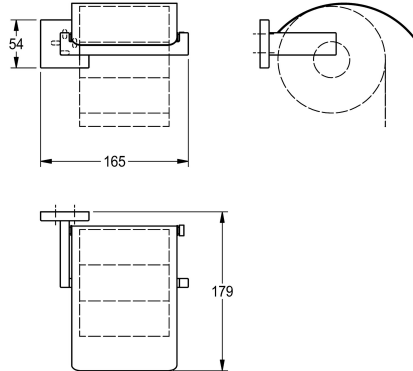

KWC CUBUS Toiletrolhouder

Modell-Linie: CUBUS | CUBX111HP
Accessoires hotels en woonhuizen | Toiletrolhouders

KWC-No.

2000106363

Afmetingen 165 x 54 x 179 mm (B x H x D)

Toiletrolhouder voor wandmontage, van roestvrij staal, oppervlak hoogglans gepolijst, voor 1 rol van max. 130 mm diameter, roestvrijstalen opklapbare deksel, vierkant afdekplaatje voor het verbergen van montageschroeven. Inclusief roestvrijstalen

Oppervlakafwerking

Hoogglans

schroeven en pluggen.

Afmetingen 165 x 54 x 179 mm (B x H x D)

Technical Data

Vulhoeveelheid

1

Slot

NO-LOCK

Materiaal

Roestvrij staal

Materiaalcode

1.4301

Totale diepte

179 mm

Totale hoogte

54 mm

Totale breedte

165 mm

Spindel

Neen

Oppervlakafwerking

Hoogglans

Type bevestiging