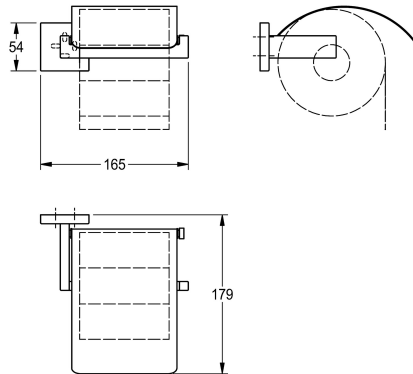

KWC CUBUS Toiletrolhouder

Modell-Linie: CUBUS | CUBX111HP
Accessoires hotels en woonhuizen | Toiletrolhouders

KWC-No.

2000106363

Afmetingen 165 x 54 x 179 mm (B x H x D)

Toiletrolhouder voor wandmontage, van roestvrij staal, oppervlak hoogglans gepolijst, voor 1 rol van max. 130 mm diameter, roestvrijstalen opklapbare deksel, vierkant afdekplaatje voor het verbergen van montageschroeven. Inclusief roestvrijstalen

Oppervlakafwerking

Hoogglans

schroeven en pluggen.

Afmetingen 165 x 54 x 179 mm (B x H x D)

Technical Data

Vulhoeveelheid

1

Slot

NO-LOCK

Materiaal

Roestvrij staal

Materiaalcode

1.4301

Totale diepte

179 mm

Totale hoogte

54 mm

Totale breedte

165 mm

Spindel

Neen

Oppervlakafwerking

Hoogglans

Type bevestiging