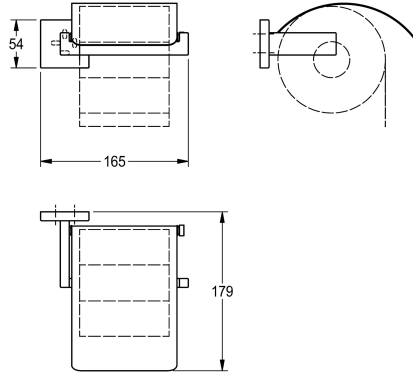

#### KWC-No.

**2000106363**

Wymiary 165 x 54 x 179 mm (szer. x wys. x głęb.)

Uchwyt na papier toaletowy, do montażu ściennego, ze stali szlachetnej, wysoki połysk, na 1 rolkę o średnicy maks.130 mm, ruchoma kłapka ze stali szlachetnej, kwadratowa nakładka zastępująca połączenie śrubowe z wywierconym na dole otworem

#### Wykończenie powierzchni

O wysokim połysku

umożliwiającym mocowanie, w zestawie śruby i kołki ze stali szlachetnej.

Wymiary (szer. x wys. x głęb.): 165 x 54 x 179 mm

#### Dane techniczne

Pojemność	1
Zamek	NO-LOCK
Materiał	Stal szlachetna
Kod materiałowy	1.4301
Łączna głębokość	179 mm
Łączna wysokość	54 mm
Łączna szerokość	165 mm
Trzpień obrotowy	Nie
Wykończenie powierzchni	O wysokim połysku
Rodzaj mocowania	Przykręcony
Rodzaj montażu	Montaż naścienny

Pojemność	1
Zamek	NO-LOCK
Materiał	Stal szlachetna
Kod materiałowy	1.4301
Łączna głębokość	179 mm
Łączna wysokość	54 mm
Łączna szerokość	165 mm
Trzpień obrotowy	Nie
Wykończenie powierzchni	O wysokim połysku
Rodzaj mocowania	Przykręcony
Rodzaj montażu	Montaż naścienny