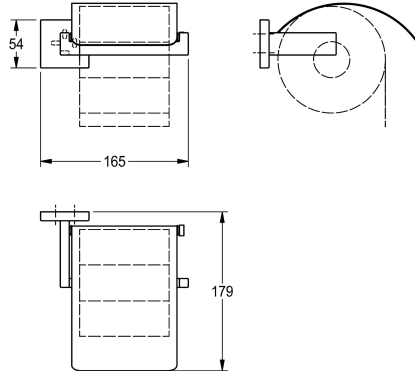

KWC CUBUS Toalettrullehållare

Modell-Linie: CUBUS | CUBX111HP
Tillbehör för hotellbadrum | WC-rullhållare Hotell & Res.

KWC-No.

2000106363

Surface high polished Dimensions 165 x 54 x 179 mm (W x H x D)

Toalettrullehållare för väggmontering, rostfritt stål, högblank yta, för 1 rulle med max. \varnothing 130 mm, fällbart lock i rostfritt stål, fyrkantigt lock som täcker skruvfästena (med borrat monteringshål på

Ytfinish

Högglanspolerad

undersidan), inkl. skruvar och pluggar i rostfritt stål.

Mått 165 x 54 x 179 mm (B x H x D)

Technical Data

fyllnads kvantitet

1

Lås

NO-LOCK

Material

Rostfritt stål

Materialkod

1.4301

Övergripande djup

179 mm

Total höjd

54 mm

Total bredd

165 mm

Axel, spole

Nej

Ytfinish

Högglanspolerad

Typ av fixering