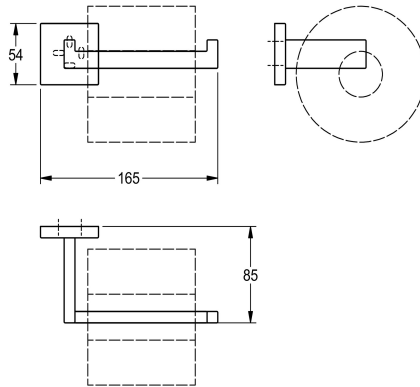

#### KWC-No.

**2000106365**

Rozměry 165 x 54 x 85 mm (š x v x h)

Rozměry 165 x 54 x 85 mm (š x v x h)

#### Technické údaje

Kapacita	1
Uzamykatelný	NO-LOCK
Materiál	ušlechtilá ocel
Kód materiálu	1.4301
Celková hloubka	85 mm
Celková výška	54 mm
Celková šířka	165 mm
Vřetenno	Ne
Povrch	vysoký lesk
Způsob uchycení	závit
Způsob montáže	montáž na stěnu

1
NO-LOCK
ušlechtilá ocel
1.4301
85 mm
54 mm
165 mm
Ne
vysoký lesk
závit
montáž na stěnu