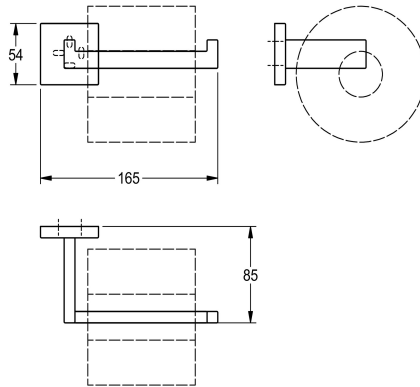

KWC CUBUS Ersatz-WC-Rollenhalter

Modell-Linie: CUBUS | CUBX211HP
Accessories Hotelbad | WC-Rollenhalter Hotel

KWC-Nr.

2000106365

Abmessungen 165 x 54 x 85 mm (B x H x T)

Ersatz-WC-Rollenhalter für Wandmontage, Edelstahl, Oberfläche hochglanzpoliert, quadratische Abdeckungen zum Verbergen der Befestigung der Schrauben mit Bohrung auf Unterseite zur

Oberflächenbehandlung

hochglanzpoliert

Anbringung, inklusive Edelstahlschrauben und Dübel.

Abmessungen 165 x 54 x 85 mm (B x H x T)

Technische Daten

Füllmenge	1
Schloss	kein Schloss
Material	Edelstahl
Materialtyp	1.4301 Chromnickelstahl V2A
Gesamttiefe	85 mm
Gesamthöhe	54 mm
Gesamtbreite	165 mm
Spindel	nein
Oberflächenbehandlung	hochglanzpoliert
Art der Befestigung	geschraubt
Art der Montage	Wandmontage

Füllmenge	1
Schloss	kein Schloss
Material	Edelstahl
Materialtyp	1.4301 Chromnickelstahl V2A
Gesamttiefe	85 mm
Gesamthöhe	54 mm
Gesamtbreite	165 mm
Spindel	nein
Oberflächenbehandlung	hochglanzpoliert
Art der Befestigung	geschraubt
Art der Montage	Wandmontage