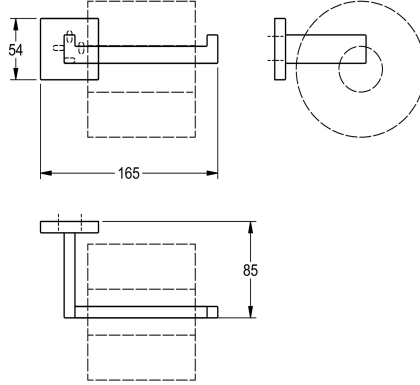

KWC CUBUS

Vara -WC -paperiteline

Modell-Linie: CUBUS | CUBX211HP

Lisävarusteita hotellikylpyhuoneisiin | WC rulla pidike yhdelle rullalle

KWC-No.

2000106365

Seinäasennus

Pinnan viimeistely

Korkea kiiltainen

Vara -WC -paperiteline seinäasennukseen, ruostumatonta terästä, pinta kiiltävä, nelikulmaiset suojukset, joilla piilotetaan ruuvien kiinnitys ja alla oleva kiinnitysreikä, sisältää ruostumattomat

teräsruuvit ja -tapit.

Mitat 165 x 54 x 85 mm (L x K x S)

Tekniset tiedot

Täyttömäärä	1
Lukko	NO-LOCK
Materiaali	Ruostumaton teräs
Rst teräslaji	1.4301
Kokonaissyvyys	85 mm
Kokonaiskorkeus	54 mm
Kokonaisleveys	165 mm
Kara	Ei
Pinnan viimeistely	Korkea kiiltainen
Kiinnitystapa	Ruuvi
Asennustapa	Seinäasennus
IviCode	0

1
NO-LOCK
Ruostumaton teräs
1.4301
85 mm
54 mm
165 mm
Ei
Korkea kiiltainen
Ruuvi
Seinäasennus
0