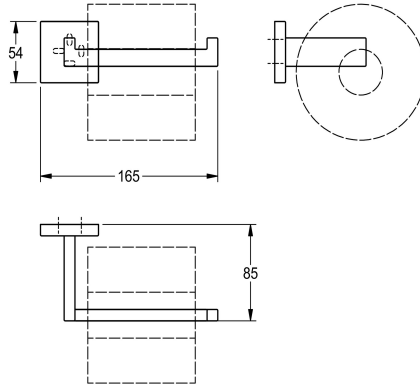

### KWC-No.

**2000106365**

Dimensioni 165 x 54 x 85 mm (L x A x P)

### Finitura della superficie

Lucidatura a specchio

Portarotoli di carta igienica di riserva per fissaggio a parete, acciaio inox, superficie lucida, coperture quadrate per nascondere i punti di fissaggio delle viti, viti in acciaio inox e tasselli.

Dimensioni 165 x 54 x 85 mm (L x A x P)

### Dati tecnici

Capacità
Serratura
Materiale
Codice materiale
Profondità totale
Altezza totale
Larghezza complessiva
Asse
Finitura della superficie
Tipo di fissaggio
Tipo di montaggio
teamNumber

1
NO-LOCK
Acciaio inox
1.4301
85 mm
54 mm
165 mm
No
Lucidatura a specchio
Vite
Installazione a parete
572066