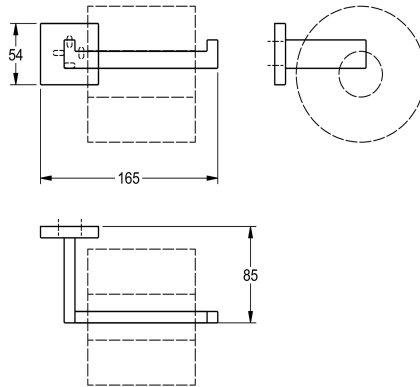

KWC CUBUS

Portarotoli di carta igienica di ricambio

Modell-Linie: CUBUS | CUBX211HP

Accessori per hotel e residenziali | Portarotoli di carta igienica

KWC-No.

2000106365

Dimensioni 165 x 54 x 85 mm (L x A x P)

Finitura della superficie

Lucidatura a specchio

Portarotoli di carta igienica di riserva per fissaggio a parete, acciaio inox, superficie lucida, coperture quadrate per nascondere i punti di fissaggio delle viti, viti in acciaio inox e tasselli.

Dimensioni 165 x 54 x 85 mm (L x A x P)

Dati tecnici

Capacità
Serratura
Materiale
Codice materiale
Profondità totale
Altezza totale
Larghezza complessiva
Asse
Finitura della superficie
Tipo di fissaggio
Tipo di montaggio

1
NO-LOCK
Acciaio inox
1.4301
85 mm
54 mm
165 mm
No
Lucidatura a specchio
Vite
Installazione a parete