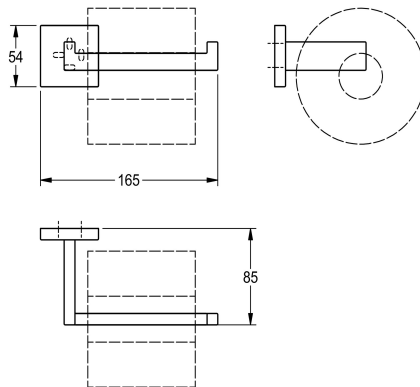

KWC CUBUS Reserve-toiletrolhouder

Modell-Linie: CUBUS | CUBX211HP
Accessoires hotels en woonhuizen | Toiletrolhouders

KWC-No.

2000106365

Afmetingen 165 x 54 x 85 mm (B x H x D)

Reservetoiletrolhouder voor wandmontage, van roestvrij staal, oppervlak hoogglans gepolijst, vierkant afdekplaatje voor het verbergen van montageschroeven. Inclusief roestvrijstalen

Oppervlakafwerking

Hoogglans

schroeven en pluggen.

Afmetingen 165 x 54 x 85 mm (B x H x D)

Technical Data

Vulhoeveelheid

1

Slot

NO-LOCK

Materiaal

Roestvrij staal

Materiaalcode

1.4301

Totale diepte

85 mm

Totale hoogte

54 mm

Totale breedte

165 mm

Spindel

Neen

Oppervlakafwerking

Hoogglans

Type bevestiging