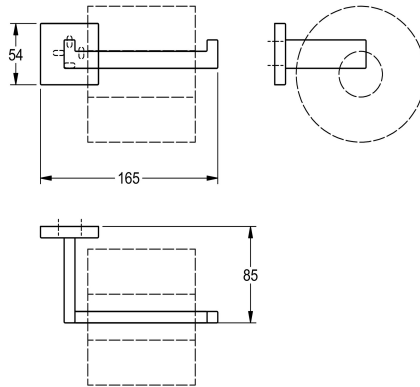

KWC CUBUS Reserve-toiletrolhouder

Modell-Linie: CUBUS | CUBX211HP
Accessoires hotels en woonhuizen | Toiletrolhouders

KWC-No.

2000106365

Afmetingen 165 x 54 x 85 mm (B x H x D)

Reservetoiletrolhouder voor wandmontage, van roestvrij staal, oppervlak hoogglans gepolijst, vierkant afdekplaatje voor het verbergen van montageschroeven. Inclusief roestvrijstalen

Oppervlakafwerking

Hoogglans

schroeven en pluggen.

Afmetingen 165 x 54 x 85 mm (B x H x D)

Technical Data

Vulhoeveelheid

1

Slot

NO-LOCK

Materiaal

Roestvrij staal

Materiaalcode

1.4301

Totale diepte

85 mm

Totale hoogte

54 mm

Totale breedte

165 mm

Spindel

Neen

Oppervlakafwerking

Hoogglans

Type bevestiging