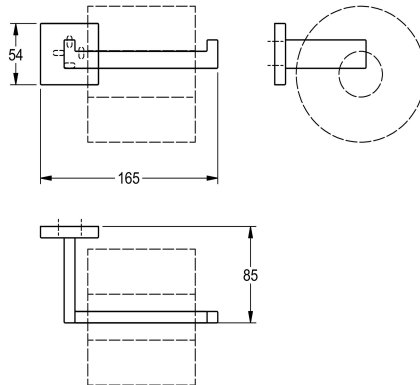

KWC CUBUS

Uchwyt na zapasową rolkę papieru toaletowego

Modell-Linie: CUBUS | CUBX211HP

Akcesoria do łazienki hotelowej | Uchwyty na rolkę papieru toaletowego

KWC-No.

2000106365

Wymiary 165 x 54 x 85 mm (szer. x wys. x głęb.)

Uchwyt na zapasową rolkę papieru toaletowego, do montażu ściennego, ze stali szlachetnej, wysoki połysk, kwadratowa nakładka zasłaniająca połączenia śrubowe z wywierconym na dole otworem umożliwiającym zamocowanie, w zestawie wkręty

Wykończenie powierzchni

O wysokim połysku

ze stali szlachetnej i kołki.

Wymiary (szer. x wys. x głęb.): 165 x 54 x 85 mm

Dane techniczne

Pojemność	1
Zamek	NO-LOCK
Materiał	Stal szlachetna
Kod materiałowy	1.4301
Łączna głębokość	85 mm
Łączna wysokość	54 mm
Łączna szerokość	165 mm
Trzpień obrotowy	Nie
Wykończenie powierzchni	O wysokim połysku
Rodzaj mocowania	Przykręcony
Rodzaj montażu	Montaż naścienny

Pojemność	1
Zamek	NO-LOCK
Materiał	Stal szlachetna
Kod materiałowy	1.4301
Łączna głębokość	85 mm
Łączna wysokość	54 mm
Łączna szerokość	165 mm
Trzpień obrotowy	Nie
Wykończenie powierzchni	O wysokim połysku
Rodzaj mocowania	Przykręcony
Rodzaj montażu	Montaż naścienny