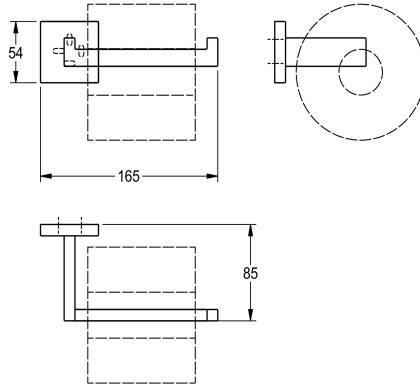

KWC CUBUS Reservoaletrullehållare

Modell-Linie: CUBUS | CUBX211HP
Tillbehör för hotellbadrum | WC-rullhållare Hotell & Res.

KWC-No.

2000106365

Surface high polished Dimensions 165 x 54 x 85 mm (W x H x D)

Reservoaletrullehållare för väggmontering, rostfritt stål, högblank yta, fyrkantiga lock som täcker skruvfästena (med borrar monteringshål på undersidan), inklusive skruvar och pluggar i

Technical Data

fyllnads kvantitet

Lås

Material

Materialkod

Övergripande djup

Total höjd

Total bredd

Axel, spole

Ytfinish

Typ av fixering

Typ av montering

Ytfinish

Högglanspolerad

rostfritt stål.

Mått 165 x 54 x 85 mm (B x H x D)

1