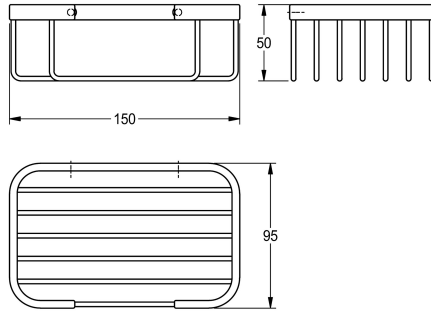

KWC ACCESSOIRES

Korb

Modell-Linie: ACCESSOIRES | MISX0009HP

Accessories Hotelbad | Zubehör Hotelbad

KWC-Nr.

2000106381

Abmessungen 150 x 50 x 95 mm (B x H x T)

Korb für Wandmontage, Edelstahl, Oberfläche hochglanzpoliert, inklusive Edelstahlschrauben und Dübel.

Abmessungen 150 x 50 x 95 mm (B x H x T)

Technische Daten

Material	Edelstahl
Materialtyp	1.4301 Chromnickelstahl V2A
Gesamttiefe	95 mm
Gesamthöhe	50 mm
Gesamtbreite	150 mm
Oberflächenbehandlung	hochglanzpoliert
Art der Befestigung	geschraubt
Art der Montage	Wandmontage

Material	Edelstahl
Materialtyp	1.4301 Chromnickelstahl V2A
Gesamttiefe	95 mm
Gesamthöhe	50 mm
Gesamtbreite	150 mm
Oberflächenbehandlung	hochglanzpoliert
Art der Befestigung	geschraubt
Art der Montage	Wandmontage