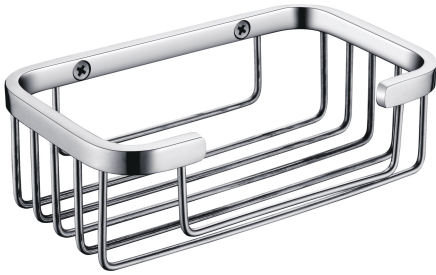

KWC ACCESSOIRES

Korb

Modell-Linie: ACCESSOIRES | MISX0009HP

Accessories Hotelbad | Zubehör Hotelbad

KWC-Nr.

2000106381

Abmessungen 150 x 50 x 95 mm (B x H x T)

Korb für Wandmontage, Edelstahl, Oberfläche hochglanzpoliert, inklusive Edelstahlschrauben und Dübel.

Abmessungen 150 x 50 x 95 mm (B x H x T)

Technische Daten

Material	Edelstahl
Materialtyp	1.4301 Chromnickelstahl V2A
Gesamttiefe	95 mm
Gesamthöhe	50 mm
Gesamtbreite	150 mm
Oberflächenbehandlung	hochglanzpoliert
Art der Befestigung	geschraubt
Art der Montage	Wandmontage

Material	Edelstahl
Materialtyp	1.4301 Chromnickelstahl V2A
Gesamttiefe	95 mm
Gesamthöhe	50 mm
Gesamtbreite	150 mm
Oberflächenbehandlung	hochglanzpoliert
Art der Befestigung	geschraubt
Art der Montage	Wandmontage