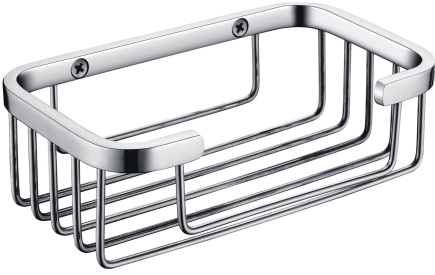

KWC ACCESSOIRES

Kori shampoopulloille

Modell-Linie: ACCESSOIRES | MISX0009HP

Lisävarusteita hotellikylpyhuoneisiin | Täydennysosat varusteille

KWC-No.

2000106381

Seinäasennus

Kori seinäasennukseen, ruostumatonta terästä, pinta kiiltävä, sis. ruostumattomat teräsruuvit ja -tapit.

Mitat 150 x 50 x 95 mm (L x K x S)

Tekniset tiedot

Materiaali
Rst teräslaji
Kokonaissyvyys
Kokonais korkeus
Kokonaisleveys
Pinnan viimeistely
Kiinnitystapa
Asennustapa
lviCode

Ruostumaton teräs
1.4301
95 mm
50 mm
150 mm
Korkea kiiltainen
Ruuvi
Seinäasennus
0