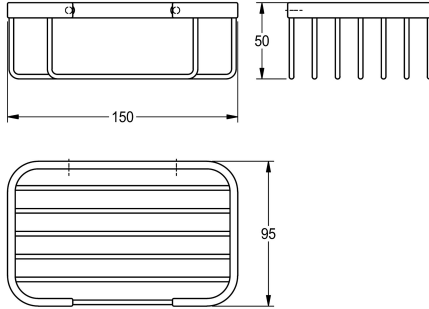

KWC ACCESSOIRES Vaschetta portasaponi

Modell-Linie: ACCESSOIRES | MISX0009HP

Accessori per hotel e residenziali | Accessori complementari per hotel e residenziali

KWC-No.

2000106381

Dimensioni 150 x 50 x 95 mm (L x A x P)

Vaschetta portasaponi per doccia, in filo di acciaio inox 18/10, finitura lucida. Inclusi viti in acciaio inox e tasselli.

Dimensioni 150 x 50 x 95 mm (L x A x P)

Dati tecnici

Materiale
Codice materiale
Profondità totale
Altezza totale
Larghezza complessiva
Finitura della superficie
Tipo di fissaggio
Tipo di montaggio
teamNumber

Acciaio inox
1.4301
95 mm
50 mm
150 mm
Lucidatura a specchio
Vite
Installazione a parete
572069