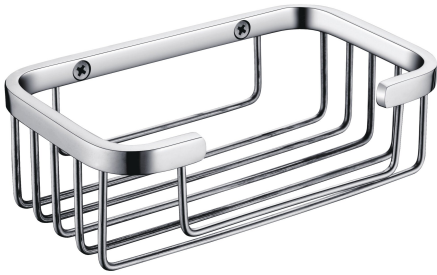

KWC ACCESSOIRES Vaschetta portasaponi

Modell-Linie: ACCESSOIRES | MISX0009HP

Accessori per hotel e residenziali | Accessori complementari per hotel e residenziali

KWC-No.

2000106381

Dimensioni 150 x 50 x 95 mm (L x A x P)

Vaschetta portasaponi per doccia, in filo di acciaio inox 18/10, finitura lucida. Inclusi viti in acciaio inox e tasselli.

Dimensioni 150 x 50 x 95 mm (L x A x P)

Dati tecnici

Materiale
Codice materiale
Profondità totale
Altezza totale
Larghezza complessiva
Finitura della superficie
Tipo di fissaggio
Tipo di montaggio
teamNumber

Acciaio inox
1.4301
95 mm
50 mm
150 mm
Lucidatura a specchio
Vite
Installazione a parete
572069