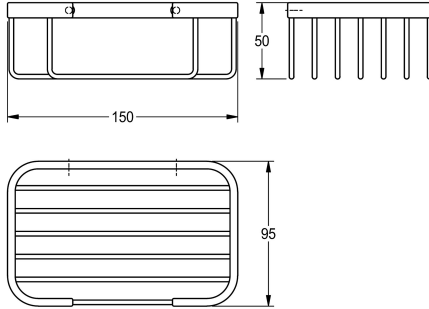

KWC ACCESSOIRES

Korf

Modell-Linie: ACCESSOIRES | MISX0009HP

Accessoires hotels en woonhuizen | Toebehoren hotelbadkamer

KWC-No.

2000106381

Afmetingen 150 x 50 x 95 mm (B x H x D)

Korf voor wandmontage, van roestvrij staal, oppervlak hoogglans gepolijst, inclusief roestvrijstalen schroeven en pluggen.

Afmetingen 150 x 50 x 95 mm (B x H x D)

Technical Data

Materiaal
Materiaalcode
Totale diepte
Totale hoogte
Totale breedte
Oppervlakafwerking
Type bevestiging
Type montage

Roestvrij staal
1.4301
95 mm
50 mm
150 mm
Hoogglans
Geschroefd
Wandmontage