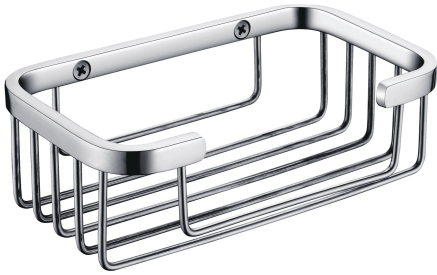

KWC ACCESSOIRES

Korf

Modell-Linie: ACCESSOIRES | MISX0009HP

Accessoires hotels en woonhuizen | Toebehoren hotelbadkamer

KWC-No.

2000106381

Afmetingen 150 x 50 x 95 mm (B x H x D)

Korf voor wandmontage, van roestvrij staal, oppervlak hoogglans gepolijst, inclusief roestvrijstalen schroeven en pluggen.

Afmetingen 150 x 50 x 95 mm (B x H x D)

Technical Data

Materiaal
Materiaalcode
Totale diepte
Totale hoogte
Totale breedte
Oppervlakafwerking
Type bevestiging
Type montage

Roestvrij staal
1.4301
95 mm
50 mm
150 mm
Hoogglans
Geschroefd
Wandmontage