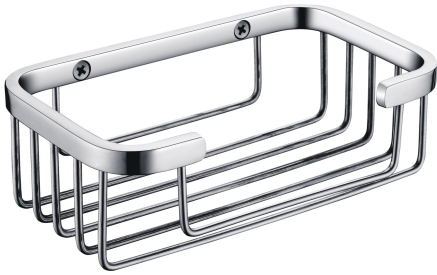

## KWC ACCESSOIRES

### Korf

Modell-Linie: ACCESSOIRES | MISX0009HP

Accessoires hotels en woonhuizen | Toebehoren hotelbadkamer

#### KWC-No.

**2000106381**

Afmetingen 150 x 50 x 95 mm (B x H x D)

Korf voor wandmontage, van roestvrij staal, oppervlak hoogglans gepolijst, inclusief roestvrijstalen schroeven en pluggen.

Afmetingen 150 x 50 x 95 mm (B x H x D)