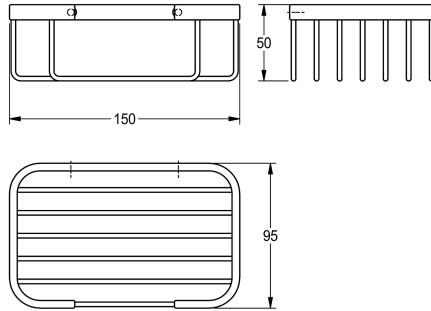

#### KWC-No.

**2000106381**

Afmetingen 150 x 50 x 95 mm (B x H x D)

Korf voor wandmontage, van roestvrij staal, oppervlak hoogglans gepolijst, inclusief roestvrijstalen schroeven en pluggen.

Afmetingen 150 x 50 x 95 mm (B x H x D)

#### Technical Data

Materiaal
Materiaalcode
Totale diepte
Totale hoogte
Totale breedte
Oppervlakafwerking
Type bevestiging
Type montage

Roestvrij staal
1.4301
95 mm
50 mm
150 mm
Hoogglans
Geschroefd
Wandmontage