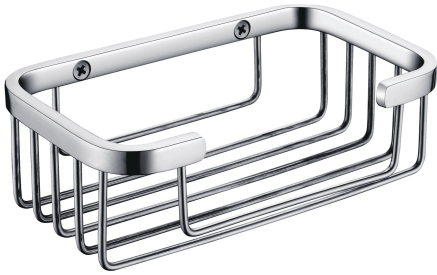

Modell-Linie: ACCESSOIRES | MISX0009HP

Aksesoria do łazienki hotelowej | Uchwyty do papieru toaletowego

#### KWC-No.

**2000106381**

Wymiary 150 x 50 x 95 mm (szer. x wys. x głęb.)

Koszyk na mydło, do montażu ściennego, ze stali szlachetnej, wysoki połysk, w zestawie śruby i kołki ze stali szlachetnej.

Wymiary (szer. x wys. x głęb.): 150 x 50 x 95 mm

#### Dane techniczne

Materiał
Kod materiałowy
Łączna głębokość
Łączna wysokość
Łączna szerokość
Wykończenie powierzchni
Rodzaj mocowania
Rodzaj montażu

Stal szlachetna
1.4301
95 mm
50 mm
150 mm
O wysokim połysku
Przykręcony
Montaż naścienny