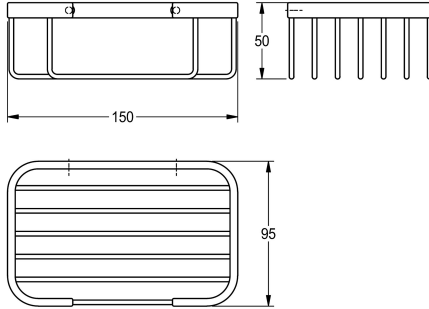

Modell-Linie: ACCESSOIRES | MISX0009HP

Aksesoria do łazienki hotelowej | Uchwyty do papieru toaletowego

#### KWC-No.

**2000106381**

Wymiary 150 x 50 x 95 mm (szer. x wys. x głęb.)

Koszyk na mydło, do montażu ściennego, ze stali szlachetnej, wysoki połysk, w zestawie śruby i kołki ze stali szlachetnej.

Wymiary (szer. x wys. x głęb.): 150 x 50 x 95 mm

#### Dane techniczne

Materiał
Kod materiałowy
Łączna głębokość
Łączna wysokość
Łączna szerokość
Wykończenie powierzchni
Rodzaj mocowania
Rodzaj montażu

Stal szlachetna
1.4301
95 mm
50 mm
150 mm
O wysokim połysku
Przykręcony
Montaż naścienny