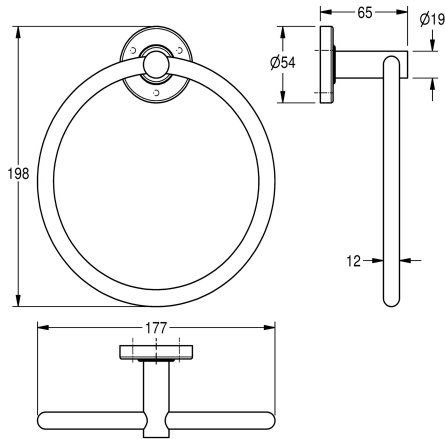

#### KWC-No.

**2000106385**

Rozměry 177 x 198 x 65 mm (š x v x h)

#### Povrch

vysoký lesk

Kruhový držák na ručník k montáži na omítku, ušlechtilá ocel, povrch leštěný do vysokého lesku, kulatá rozeta z ušlechtilé oceli ke skryté montáži, včetně vrutů z ušlechtilé oceli a hmoždinek.

Rozměry 177 x 65 x 198 mm (š x v x h)

#### Technické údaje

Materiál
Kód materiálu
Celková hloubka
Celková výška
Celková šířka
Povrch
Způsob uchycení
Způsob montáže

ušlechtilá ocel
1.4301 Chrome Nickel steel V2A
65 mm
198 mm
177 mm
vysoký lesk
závit
montáž na stěnu