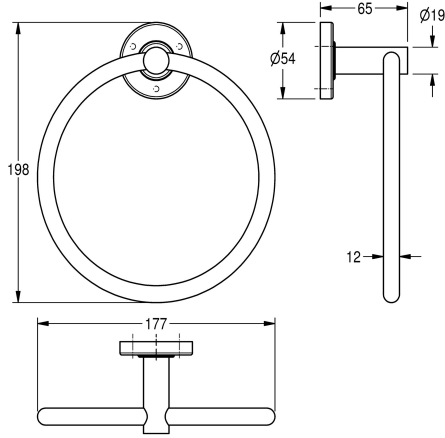

### KWC-Nr.

**2000106385**

Abmessungen 177 x 198 x 65 mm (B x H x T)

### Oberflächenbehandlung

hochglanzpoliert

Handtuchring für Wandmontage, Edelstahl, Oberfläche hochglanzpoliert, runde Abdeckung zum Verbergen der Befestigung der Schrauben, inklusive Edelstahlschrauben und Dübel.

Abmessungen 177 x 198 x 65 mm (B x H x T)

### Technische Daten

Material	Edelstahl
Materialtyp	1.4301 Chromnickelstahl V2A
Gesamttiefe	65 mm
Gesamthöhe	198 mm
Gesamtbreite	177 mm
Oberflächenbehandlung	hochglanzpoliert
Art der Befestigung	geschraubt
Art der Montage	Wandmontage
IgPosNumber	63FG81E