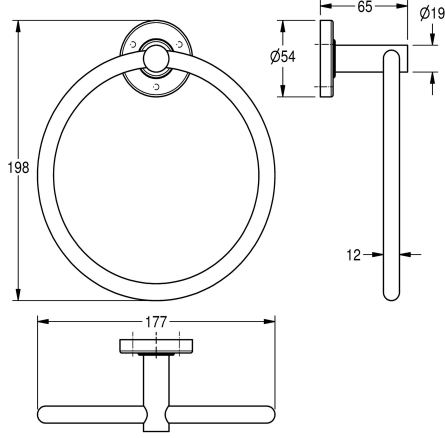

KWC MEDIUS Pyyherengas

Modell-Linie: MEDIUS | MEDX104HP
Lisävarusteita hotellikylpyhuoneisiin | Pyyheteline

KWC-No.

2000106385
Seinäasennus

Pinnan viimeistely

Korkea kiiltainen

Pyyherengas seinäasennukseen, ruostumatonta terästä, pinta kiiltävä, pyöreä suojus, jolla piilotetaan ruuvien kiinnitys, sis. ruostumattomat teräsruuvit ja -tapit.

Mitat 177 x 198 x 65 mm (L x K x S)

Tekniset tiedot

Materiaali
Rst teräslaji
Kokonaissyvyys
Kokonais korkeus
Kokonaisleveys
Pinnan viimeistely
Kiinnitystapa
Asennustapa
IviCode

Ruostumaton teräs
1.4301
65 mm
198 mm
177 mm
Korkea kiiltainen
Ruuvi
Seinäasennus
0