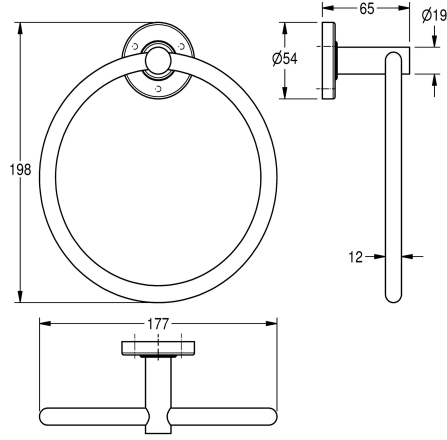

### Anneau porte-serviette

Modell-Linie: MEDIUS | MEDX104HP

Accessoires hôtel et résidentiel | Porte-serviette et patère

#### KWC-No.

**2000106385**

Dimensions 177 x 198 x 65 mm (L x H x P)

#### Finition de surface

Poli

Anneau porte-serviette pour montage mural, en inox 304, caches-vis. Vis en inox et chevilles fournies.

Surface polie  
Dimensions 177 x 198 x 65 mm (L x H x P)

#### Données techniques

Matière
Code du matériel
Profondeur totale
Hauteur totale
Largeur totale
Finition de surface
Type de fixation
Type de montage
teamNumber

Acier inoxydable
1.4301
65 mm
198 mm
177 mm
Poli
Fixation
Montage mural
572059