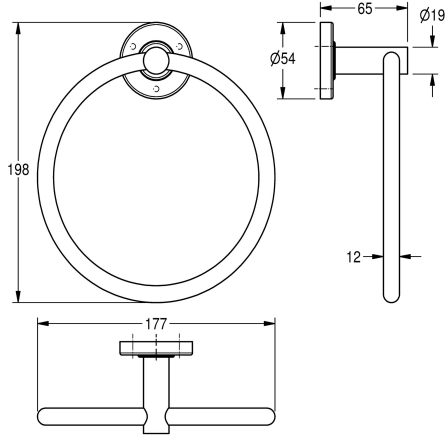

KWC MEDIUS Handdoekring

Modell-Linie: MEDIUS | MEDX104HP

Accessoires hotels en woonhuizen | Kledinghaken en handdoekstangen

KWC-No.

2000106385

Afmetingen 177 x 198 x 65 mm (B x H x D)

Oppervlakafwerking

Hoogglans

Handdoekring voor wandmontage, van roestvrij staal, oppervlak hoog gepolijst, rozet voor het verbergen van montageschroeven, inclusief roestvrijstalen schroeven en pluggen.

Afmetingen 177 x 198 x 65 mm (B x H x D)

Technical Data

Materiaal
Materiaalcode
Totale diepte
Totale hoogte
Totale breedte
Oppervlakafwerking
Type bevestiging
Type montage

Roestvrij staal
1.4301
65 mm
198 mm
177 mm
Hoogglans
Geschroefd
Wandmontage