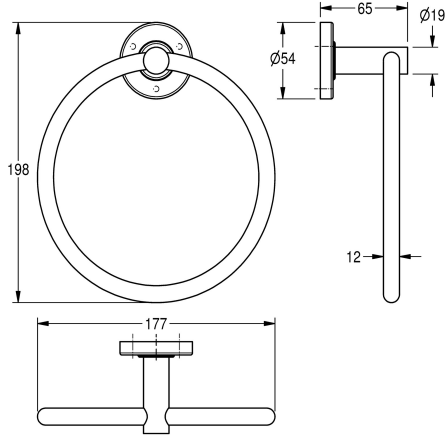

## KWC MEDIUS Handdoekring

Modell-Linie: MEDIUS | MEDX104HP

Accessoires hotels en woonhuizen | Kledinghaken en handdoekstangen

### KWC-No.

**2000106385**

Afmetingen 177 x 198 x 65 mm (B x H x D)

Afmetingen 177 x 198 x 65 mm (B x H x D)

### Technical Data

Materiaal
Materiaalcode
Totale diepte
Totale hoogte
Totale breedte
Oppervlakafwerking
Type bevestiging
Type montage

Roestvrij staal
1.4301
65 mm
198 mm
177 mm
Hoogglans
Geschroefd
Wandmontage