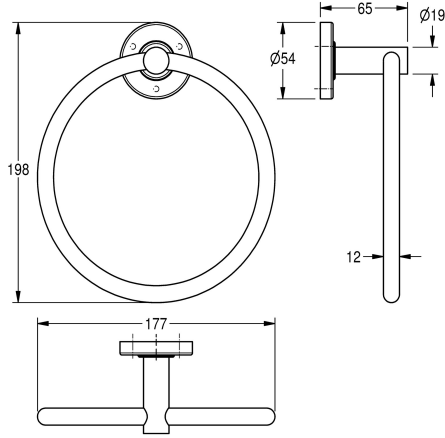

KWC MEDIUS

Wieszak na ręcznik, okrągły

Modell-Linie: MEDIUS | MEDX104HP

Aksesoria do łazienki hotelowej | Wieszaki

KWC-No.

2000106385

Wymiary 177 x 198 x 65 mm (szer. x wys. x głęb.)

Wykończenie powierzchni

O wysokim połysku

Obręcz na ręcznik, do montażu ściennego, ze stali szlachetnej, wysoki połysk, okrągła nakładka zastępująca połączenie śrubowe, w zestawie śruby i kołki ze stali szlachetnej.

Wymiary (szer. x wys. x głęb.): 177 x 198 x 65 mm

Dane techniczne

Materiał
Kod materiałowy
Łączna głębokość
Łączna wysokość
Łączna szerokość
Wykończenie powierzchni
Rodzaj mocowania
Rodzaj montażu

Stal szlachetna
1.4301
65 mm
198 mm
177 mm
O wysokim połysku
Przykręcony
Montaż naścienny