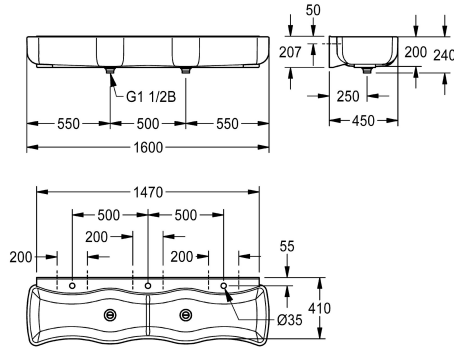

KWC WASHINO-3 Kinder-Wasch- und Spielrinne

Modell-Linie: WASHINO | SANW215
Waschtische & Waschrinnen | Waschrinnen

KWC-Nr.

2000106654

Abmessungen 1600 x 240 x 450 mm (B x H x T), mit 3
Waschplätzen

WASHINO-3 Kinder-Wasch- und Spielrinne aus
kunstharzgebundenem Mineralwerkstoff MIRANIT, Farbton
Alpinweiß. Mit 3 Waschplätzen, Becken wellenförmig, große
Außen- und Beckeninnenradien, mit angeformter Schwallkante.
Armaturenbank mit Armaturenbohrung je Waschplatz. Ab- und

Überlaufventil als Standrohrventil. Befestigung an
Beckenrückwand, inklusive Befestigungsmaterial.

Abmessungen 1600 x 240 x 450 mm (B x H x T)

Technische Daten

Material	mineralischer Werkstoff
Materialtyp	Miranit
Anzahl der Abläufe	2
Gesamttiefe	450 mm
Gesamthöhe	240 mm
Gesamtbreite	1.600 mm
Schwallrand	nein
Rückwand	ja
Anzahl Hahnlochbohrungen	3
Armaturenbank	ja
Armaturenbankposition	hinten
Art der Montage	Wandmontage
Typ der Ablaufgarnitur	"1 1/2" Stoppensieb mit Stand
Anzahl der Waschplätze	3
Position Ablauf	mittig
Ablaufgarnitur inklusive	ja
Durchmesser Ablaufbohrung	DN 40
IgPosNumber	63FB61A

Material	mineralischer Werkstoff
Materialtyp	Miranit
Anzahl der Abläufe	2
Gesamttiefe	450 mm
Gesamthöhe	240 mm
Gesamtbreite	1.600 mm
Schwallrand	nein
Rückwand	ja
Anzahl Hahnlochbohrungen	3
Armaturenbank	ja
Armaturenbankposition	hinten
Art der Montage	Wandmontage
Typ der Ablaufgarnitur	"1 1/2" Stoppensieb mit Stand
Anzahl der Waschplätze	3
Position Ablauf	mittig
Ablaufgarnitur inklusive	ja
Durchmesser Ablaufbohrung	DN 40
IgPosNumber	63FB61A