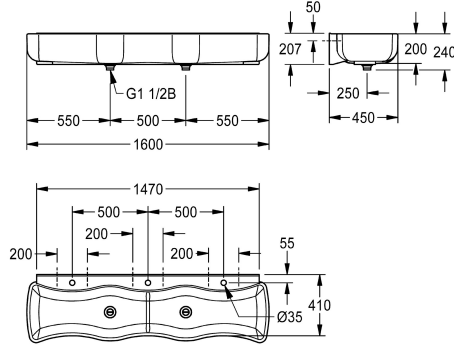

### KWC-No.

**2000106654**

Mitat 1600 x 240 x 450 mm (L x K x S) 3 pesupaikkaa

Valmistettu hartsisidosteisesta MIRANIT -komposiittimateriaalista, väri Alpine White. 3 pesupaikkaa, allas on aallon muotoinen, ulko- ja sisäpintojen säteet ovat suuret. Hanatilassa hanareikä jokaista pesupaikkaa varten. Tulppaava ylivuotoputki. Kiinnitys muotoiltuun

altaan takaseinään. Mukana kiinnitysmateriaalit.

Mitat 1600 x 207 x 450 mm (L x K x S)

### Tekniset tiedot

Materiaali	Mineraali materiaali
Rst teräslaji	Miranit
Pohjaventtiilien lukumäärä	2
Kokonaissyvyys	450 mm
Kokonaiskorkeus	240 mm
Kokonaisleveys	1,600 mm
Takanosto	Ei
Tausta levy	Kyllä
Hananreikien lukumäärä	3
Hanataso	Kyllä
ATT-WS-TAPLEDGE-POS	Taka
Asennustapa	Seinäasennus
Pohjaventtiilin tyyppi	DUPLEX-WASTE-WITH-STANDPIPE
Pesupaikkojen lukumäärä	3
Pohjaventtiilin paikka	Keskellä
sisältää pohjaventtiilin	Kyllä
Pohjaventtiilin koko	DN 40
lviCode	0

Materiaali	Mineraali materiaali
Rst teräslaji	Miranit
Pohjaventtiilien lukumäärä	2
Kokonaissyvyys	450 mm
Kokonaiskorkeus	240 mm
Kokonaisleveys	1,600 mm
Takanosto	Ei
Tausta levy	Kyllä
Hananreikien lukumäärä	3
Hanataso	Kyllä
ATT-WS-TAPLEDGE-POS	Taka
Asennustapa	Seinäasennus
Pohjaventtiilin tyyppi	DUPLEX-WASTE-WITH-STANDPIPE
Pesupaikkojen lukumäärä	3
Pohjaventtiilin paikka	Keskellä
sisältää pohjaventtiilin	Kyllä
Pohjaventtiilin koko	DN 40
lviCode	0