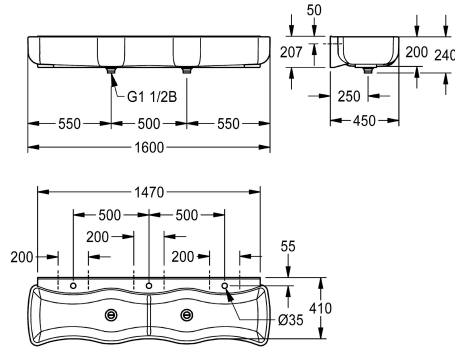

KWC WASHINO-3

Évier salle de classe - Washino, trois postes de lavage

Modell-Linie: WASHINO | SANW215

Lavabos | Lavabos rigoles

KWC-No.

2000106654

Dimensions 1600 x 240 x 450 mm (L x H x P), 3 postes de lavage

robinetterie sur chaque poste de lavage. Évacuation et trop-plein sous la forme d'une bonde. Fixation au dossier de lavabo. Matériel de fixation inclus.

Dimensions 1600 x 240 x 450 mm (L x H x P)

Données techniques

Matière
Code du matériel
Nombre de trous pour déchets
Profondeur totale
Hauteur totale
Largeur totale
Support arrière
Dossieret
Nombre de trou de robinetterie
Saillie de robinetterie
ATT-WS-TAPLEDGE-POS
Type de montage
Type de kit d'évacuation
Nombre de postes de lavage
Position du vidage
kit d'évacuation inclus
Taille de l'évacuation
teamNumber

Matériel minéral
Miranit
2
450 mm
240 mm
1,600 mm
Non
Oui
3
Oui
Retour
Montage mural
1/2 "déchets duplex avec tuyau vertical
3
Centre centre
Oui
DN 40
0