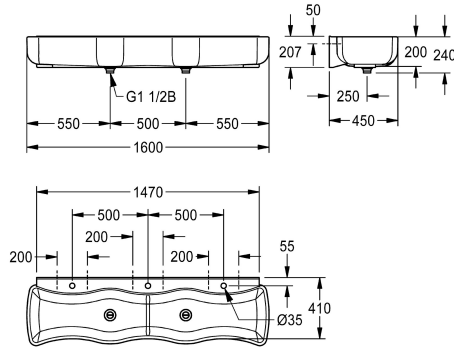

KWC WASHINO-3

Posto di lavaggio e lavello a canale per bambini

Modell-Linie: WASHINO | SANW215

Lavabi | Lavelli a canale

KWC-No.

2000106654

Dimensioni 1600 x 240 x 450 mm (L x A x P), 3 postazioni

Lavabo multiplo WASHINO-3 per bambini in materiale minerale MIRANIT legato con resina sintetica, con superficie liscia priva di pori (resistente a temperature fino a 80 °C). Colore bianco alpino. Con 3 postazioni ergonomiche di dimensioni ridotte per consentire di raggiungere più facilmente il rubinetto, con ampi raggi esterni ed interni per ridurre il rischio di lesioni accidentali e per facilitare la

pulizia. Piano rubinetteria con un foro rubinetteria per ogni postazione. Scarico e valvola di troppopieno DN 40 x 120 mm. Pannello posteriore integrato per il fissaggio. Materiale per il montaggio incluso.

Dimensioni 1600 x 240 x 450 mm (L x A x P)

Dati tecnici

| |
|-------------------------------|
| Materiale |
| Codice materiale |
| Quantità scarichi |
| Profondità totale |
| Altezza totale |
| Larghezza complessiva |
| Altezza alzatina |
| Paraspuzzi |
| Quantità fori rubinetteria |
| Piano rubinetteria |
| ATT-WS-TAPLEDGE-POS |
| Tipo di montaggio |
| Tipologia del gruppo scarico |
| Numero di posti di lavaggio |
| Posizione del foro di scarico |
| gruppo di scarico incluso |
| Dimensione dello scarico |
| teamNumber |

| |
|---|
| Materiale minerale |
| Miranit |
| 2 |
| 450 mm |
| 240 mm |
| 1,600 mm |
| No |
| Si |
| 3 |
| Si |
| Dietro |
| Installazione a parete |
| Scarico duplex 1 1/2" con tubo di troppopieno |
| 3 |
| Centro |
| Si |
| DN 40 |
| 0 |