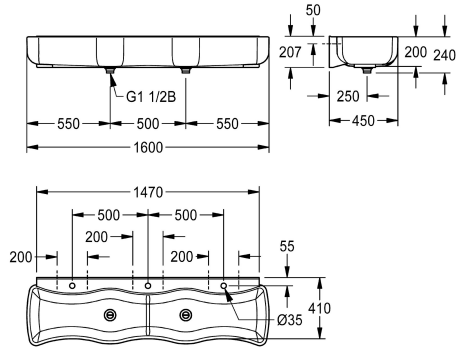

### KWC-No.

**2000106654**

Dimensioni 1600 x 240 x 450 mm (L x A x P), 3 postazioni

Lavabo multiplo WASHINO-3 per bambini in materiale minerale MIRANIT legato con resina sintetica, con superficie liscia priva di pori (resistente a temperature fino a 80 °C). Colore bianco alpino. Con 3 postazioni ergonomiche di dimensioni ridotte per consentire di raggiungere più facilmente il rubinetto, con ampi raggi esterni ed interni per ridurre il rischio di lesioni accidentali e per facilitare la

pulizia. Piano rubinetteria con un foro rubinetteria per ogni postazione. Scarico e valvola di troppopieno DN 40 x 120 mm. Pannello posteriore integrato per il fissaggio. Materiale per il montaggio incluso.

Dimensioni 1600 x 240 x 450 mm (L x A x P)

Materiale minerale
Miranit
2
450 mm
240 mm
1,600 mm
No
Si
3
Si
Dietro
Installazione a parete
Scarico duplex 1 1/2" con tubo di troppopieno
3
Centro
Si
DN 40