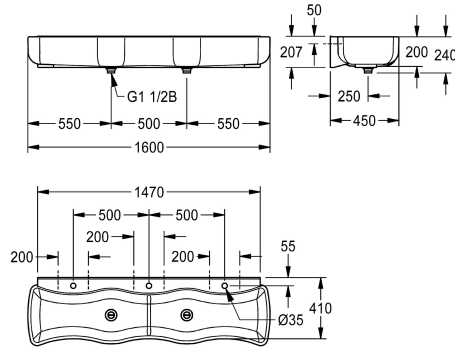

KWC WASHINO-3 Kinderwas- en speeltafel

Modell-Linie: WASHINO | SANW215
Wastafels | Wasgoten

KWC-No.

2000106654

Afmetingen 1600 x 240 x 450 mm (B x H x D), met 3 wasplaatsen

Was- en speelgoot voor kinderen WASHINO-3 van kunstharzegebonden mineraal materiaal MIRANIT. Kleur alpinewit. Met drie wasplaatsen, gewelfd bekken, grote welvingen aan binnen- en buitenzijde van de wastafel. Met aangegoten waterkering. Kraanvlak met kraanboring per wasplaats. Met

afvoer- en overloopbuis, staand. Montage aan achterpaneel wastafel, inclusief montage materiaal.

Afmetingen 1600 x 240 x 450 mm (B x H x D)

Technical Data

Materiaal
Materiaalcode
Aantal afvoergaten
Totale diepte
Totale hoogte
Totale breedte
Opstaande achterkant
Spatplaat
Aantal kraangaten
Kraanvlak
ATT-WS-TAPLEDGE-POS
Type montage
Type afvoer kit
Aantal wasplaatsen
Positie afvoeropening
afvoer kit inbegrepen
Afvoer afmetingen

Mineraal materiaal
Miranit
2
450 mm
240 mm
1,600 mm
Neen
Ja
3
Ja
Terug
Wandmontage
1 1/2" duplex afvoer met standpijp
3
Centraal
Ja
DN 40