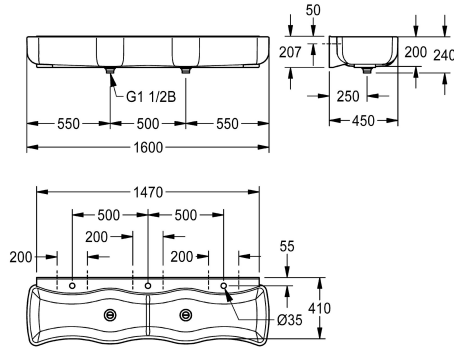

KWC WASHINO-3 Kinderwas- en speeltafel

Modell-Linie: WASHINO | SANW215
Wastafels | Wasgoten

KWC-No.

2000106654

Afmetingen 1600 x 240 x 450 mm (B x H x D), met 3 wasplaatsen

Was- en speelgoot voor kinderen WASHINO-3 van kunstharzegebonden mineraal materiaal MIRANIT. Kleur alpinewit. Met drie wasplaatsen, gewelfd bekken, grote welvingen aan binnen- en buitenzijde van de wastafel. Met aangegoten waterkering. Kraanvlak met kraanboring per wasplaats. Met

afvoer- en overloopbuis, staand. Montage aan achterpaneel wastafel, inclusief montage materiaal.

Afmetingen 1600 x 240 x 450 mm (B x H x D)

Technical Data

Materiaal
Materiaalcode
Aantal afvoergaten
Totale diepte
Totale hoogte
Totale breedte
Opstaande achterkant
Spatplaat
Aantal kraangaten
Kraanvlak
ATT-WS-TAPLEDGE-POS
Type montage
Type afvoer kit
Aantal wasplaatsen
Positie afvoeropening
afvoer kit inbegrepen
Afvoer afmetingen

Mineraal materiaal
Miranit
2
450 mm
240 mm
1,600 mm
Neen
Ja
3
Ja
Terug
Wandmontage
1 1/2" duplex afvoer met standpijp
3
Centraal
Ja
DN 40