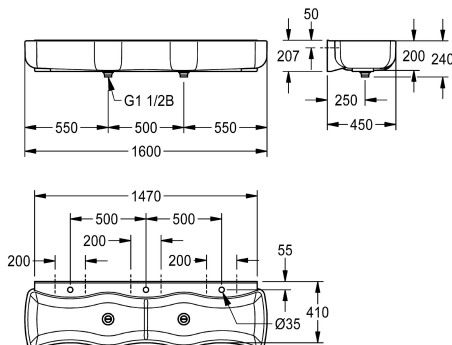

### KWC-No.

**2000106654**

Wymiary 1600 x 240 x 450 mm (szer. x wys. x głęb.)

Umywalka rynnowa dla dzieci WASHINO-3 ze związanego żywicy kompozytu mineralnego MIRANIT. Kolor biały. Trzy stanowiska do mycia i zabawy. Komora o falistym kształcie i dużych przekątnych zewnętrznych i wewnętrznych. Półka z otworem na armaturę dla każdego stanowiska. Zawór odpływowy

i przelewowy w postaci przelewu rurkowego. Montaż do odpowiednio ukształtowanej ściany tylnej umywalki. W komplecie: zestaw montażowy.

Wymiary 1600 x 240 x 450 mm (szer. x wys. x głęb.)

### Dane techniczne

Materiał	Materiał mineralny
Kod materiałowy	Miranit
Liczba otworów odpływowych	2
Łączna głębokość	450 mm
Łączna wysokość	240 mm
Łączna szerokość	1,600 mm
Tylna krawędź przyścienna	Nie
Ścianka tylna	Tak
Liczba otworów na baterie	3
Półka na baterię	Tak
ATT-WS-TAPLEDGE-POS	Plecy
Rodzaj montażu	Montaż naścienny
Rodzaje zestawów odpływowych	Wykonany ze stali duplex odpływ 1 1/2" z przelewem rurkowym
Liczba stanowisk umywalkowych	3
Pozycja ujęcia	W środku
Zestaw odpływowy w komplecie	Tak
Wielkość zaworu odpływowego	DN 40

Materiał	Materiał mineralny
Kod materiałowy	Miranit
Liczba otworów odpływowych	2
Łączna głębokość	450 mm
Łączna wysokość	240 mm
Łączna szerokość	1,600 mm
Tylna krawędź przyścienna	Nie
Ścianka tylna	Tak
Liczba otworów na baterie	3
Półka na baterię	Tak
ATT-WS-TAPLEDGE-POS	Plecy
Rodzaj montażu	Montaż naścienny
Rodzaje zestawów odpływowych	Wykonany ze stali duplex odpływ 1 1/2" z przelewem rurkowym
Liczba stanowisk umywalkowych	3
Pozycja ujęcia	W środku
Zestaw odpływowy w komplecie	Tak
Wielkość zaworu odpływowego	DN 40