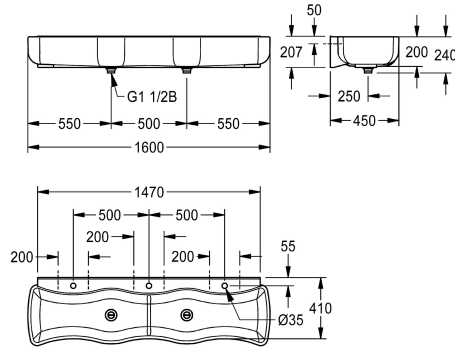

KWC WASHINO-3 Children's wash-and-play trough

Modell-Linie: WASHINO | SANW215
Tvättstall | Tvätträna

KWC-No.

2000106654

Dimensions 1600 x 240 x 450 mm (W x H x D), with 3 wash places

WASHINO-3 tvätt- och lektråg för barn av MIRANIT hartsbundet mineralmaterial, alpinvit färg. Med 3 tvättställen. Vågformad bassäng, stora inre och yttre radier av bassänger, med integrerad svallkant, kranavsats med ett kranhål för varje tvättställe. Avfalls-

och bräddventil som ståndrör. Montering på tvättstalls bakpanel.

Mått 1600 x 240 x 450 mm (B x H x D)

Technical Data

Material	Mineralmaterial
Materialkod	Miranit
Antal avloppshål	2
Övergripande djup	450 mm
Total höjd	240 mm
Total bredd	1,600 mm
Bakre stöende	Nej
Utslagsback	Ja
Antal kranhåll	3
Kran hylla	Ja
ATT-WS-TAPLEDGE-POS	Tillbaka
Typ av montering	Väggmontering
Typ av avfallsbehållare	1 1/2" duplex avlopp med rakt rör
Antal tvättplatser	3
Avfalls håls placering	Mitten
avfallsbehållare ingår	Ja
Avfalls storlek	DN 40

Material	Mineralmaterial
Materialkod	Miranit
Antal avloppshål	2
Övergripande djup	450 mm
Total höjd	240 mm
Total bredd	1,600 mm
Bakre stöende	Nej
Utslagsback	Ja
Antal kranhåll	3
Kran hylla	Ja
ATT-WS-TAPLEDGE-POS	Tillbaka
Typ av montering	Väggmontering
Typ av avfallsbehållare	1 1/2" duplex avlopp med rakt rör
Antal tvättplatser	3
Avfalls håls placering	Mitten
avfallsbehållare ingår	Ja
Avfalls storlek	DN 40