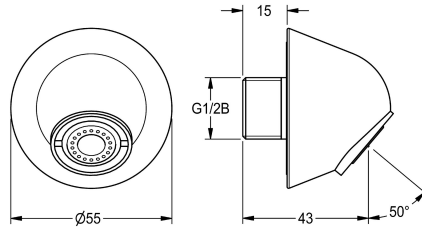

KWC

Nástěnný vývod DN 15

Modell-Linie: WASH-TAPS-ACCESS. | ZTAPS0004

Umyvadlové armatury | Příslušenství Armatury

KWC-No.

2000107291

Nástěnný vývod DN 15, s regulátorem průtoku 0,063 l/s, úhel sklonu 50°, rozpětí 28 mm

Nástěnný vývod DN 15, leštěná chromovaná mosaz, protisucidní provedení pláště, s regulátorem průtoku 0,063 l/s s ochranou proti odcizení,

úhel sklonu 50°, rozpětí 28 mm.

Technické údaje

úhel

50 Stupeň

Vzdálenost perlátoru

28 mm

Typ baterie

Elektrická zásuvka

Objemový průtok při 3 barech

0.06 l/s