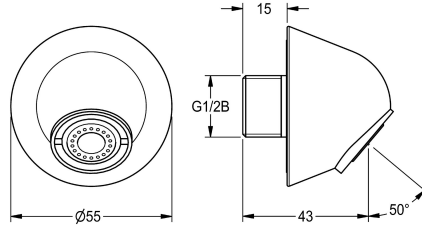

KWC

ZTAPS0004 seinään tuleva poistoaukko

Modell-Linie: WASH-TAPS-ACCESS. | ZTAPS0004

Hanat | Täydennysosat

KWC-No.

2000107291

Juoksuputki, DN 15, poresuutin 0,063 l/s, kallistuskulma 50°,
ulkonema 28 mm

Seinäyhde DN 15, kiilloitettu kromattu messinki, ilkivallalle alttiisiin
kohteisiin. Varkaussuojattu poresuutin integroidulla

virtaamansäätimellä 0,063 l/s, kallistuskulma 50°, ulottuma 28 mm.

Tekniset tiedot

kulma
Putken ulkonema
Juoksuputken tyyppi
Tilavuusvirta 3 baarin paineessa
lviCode

50 Aste
28 mm
Seinäpoisto
0,06 l/s
0