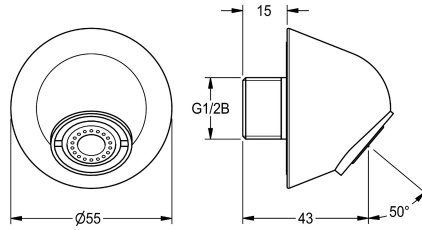

KWC

Bec mural DN 15

Modell-Linie: WASH-TAPS-ACCESS. | ZTAPS0004
Robinetteries | Accessoires robinetteries

KWC-No.

2000107291

Bec mural DN 15 DN 15, mousseur 0,063 l/s, angle d'inclinaison 50°, projection 28 mm

Bec mural DN 15, laiton poli chromé, forme anti-suicide, aérateur antivol 0,063 l/s, inclinaison 50°, saillie 28 mm.

Données techniques

angle
Projection de conduit
Type de bec
Débit volumétrique à 3 bar

50 Degré
28 mm
Évacuation murale
0.06 l/s