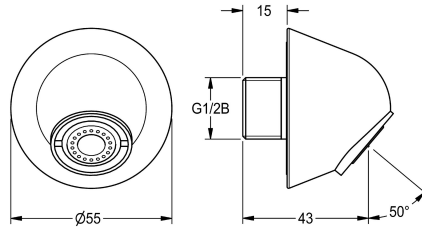

### Bec mural DN 15

Modell-Linie: WASH-TAPS-ACCESS. | ZTAPS0004  
Robinetteries | Accessoires robinetteries

#### Données techniques

angle	50 Degré
Projection de conduit	28 mm
Type de bec	Évacuation murale
Débit volumétrique à 3 bar	0.06 l/s
teamNumber	0