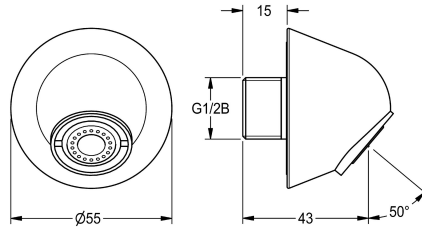

KWC Wanduitloop

Modell-Linie: WASH-TAPS-ACCESS. | ZTAPS0004
Kranen | Accessoires voor kranen

KWC-No.

2000107291

Wanduitloop DN 15, perlator, 0,063 l/s, hellingshoek 50°; 28 mm uitstekend

Wanduitloop DN 15, gepolijst en verchroomd messing, tegen zelfmoord beveiligde behuizing, met tegen diefstal beveiligde

perlator 0,063 l/s, hellingshoek 50°; 28 mm uitstekend.

Technical Data

hoek
Lengte uitloop
Type uitloop
Volumestroom bij 3 bar

50 Graad
28 mm
Wanduitlaat
0.06 l/s