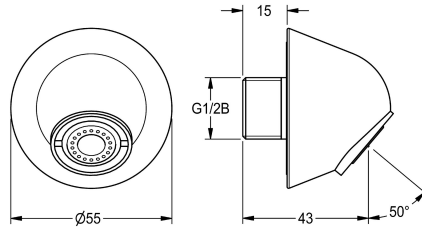

KWC

Wall outlet, DN 15

Modell-Linie: WASH-TAPS-ACCESS. | ZTAPS0004

Armatura umywalkowa | Wyposażenie dodatkowe do armatur umywalkowych

KWC-No.

2000107291

Wylewka ścienna DN 15, perlator 0,063 l/s, kąt pochylenia 50°,
wysięg 28 mm

Wylewka ścienna DN 15, korpus mosiężny polerowany, powłoka chromowana, obudowa zapobiegająca próbom samobójczym, z

antykradzieżowym perlatozem 0,063 l/s, kąt nachylenia 50°,
wysięg 28 mm.

Dane techniczne

kąt
Długość wylewki
Rodzaje rur odpływowych
Przepływ objętościowy przy 3 barach

50 Stopień
28 mm
Wypust ścienny
0.06 l/s