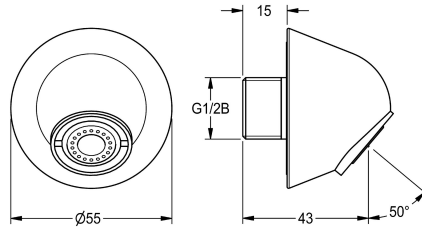

## KWC

Wall outlet, DN 15

Modell-Linie: WASH-TAPS-ACCESS. | ZTAPS0004

Kranar | Kompletterande delar kranar

### KWC-No.

**2000107291**

Wall outlet DN 15, aerator 0.063 l/s, angle of inclination 50°, projection 28 mm

Vägguttag, DN 15, polerad förkromad mässing, självmordshämmande utförande, med stölsäker luftare och

integrerad flödeskontroll 0,063 l/s, lutningsvinkel 50°, utsprång 28 mm.

### Technical Data

vinkel
Sprut kastare
Typ av pip
Volymflöde vid 3 bar

50 Grad
28 mm
Vägguttag
0.06 l/s