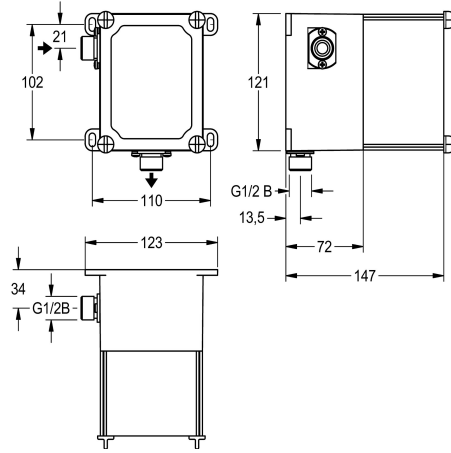

KWC

Ruwbouwset voor de wandmontage van urinoirspoelarmaturen

Modell-Linie: PROTRONIC | AQLN0006

Spoelsystemen | Ruwbouwsets voor spoelkranen

KWC-No.

2000107414

Ruwbouwset

Ruwbouwset voor handmatige of contactloze, opto-elektronisch gestuurde urinoirrukspoeler DN 15 voor wandinbouw. Wandmontagekast van kunststof, 95 x 120 mm, watergedeelte

met geïntegreerde afsluitbare waterhoeveelheidsregeling en houders voor zelfsluitende magneetklep en zeef, met afdichtplug voor spoelen en dichtheidscontrole.

Technical Data

Toepassing
uitvoering voor inbouwkraan
Diameter nominaal
Materiaal
Minimum muurdikte
Type menging
Uitlaat diameter
Type
Type montage

Urinoirspoelingen
Voor inbouwdoos
DN 15
Kunststof
72 mm
Neen
G 1/2 B
Voor inbouwdoos
Wandinbouw met inbouwdoos