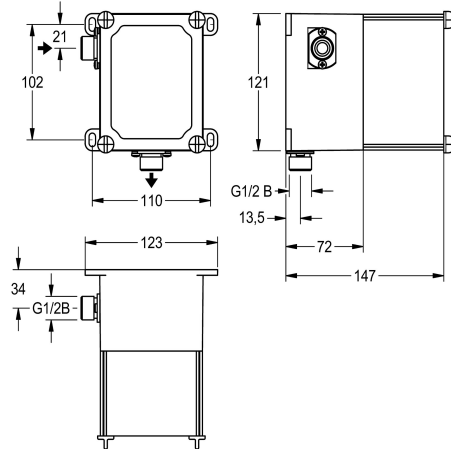

KWC

Ruwbouwset voor de wandmontage van urinoirspoelarmaturen

Modell-Linie: PROTRONIC | AQLN0006

Spoelsystemen | Ruwbouwsets voor spoelkranen

KWC-No.

2000107414

Ruwbouwset

Ruwbouwset voor handmatige of contactloze, opto-elektronisch gestuurde urinoirrukspoeler DN 15 voor wandinbouw. Wandmontagekast van kunststof, 95 x 120 mm, watergedeelte

met geïntegreerde afsluitbare waterhoeveelheidsregeling en houders voor zelfsluitende magneetklep en zeef, met afdichtplug voor spoelen en dichtheidscontrole.

Technical Data

Toepassing	Urinoirspoelingen
uitvoering voor inbouwkraan	Voor inbouwdoos
Diameter nominaal	DN 15
Materiaal	Kunststof
Minimum muurdikte	72 mm
Type menging	Neen
Uitlaat diameter	G 1/2 B
Type	Voor inbouwdoos
Type montage	Wandinbouw met inbouwdoos

Toepassing	Urinoirspoelingen
uitvoering voor inbouwkraan	Voor inbouwdoos
Diameter nominaal	DN 15
Materiaal	Kunststof
Minimum muurdikte	72 mm
Type menging	Neen
Uitlaat diameter	G 1/2 B
Type	Voor inbouwdoos
Type montage	Wandinbouw met inbouwdoos