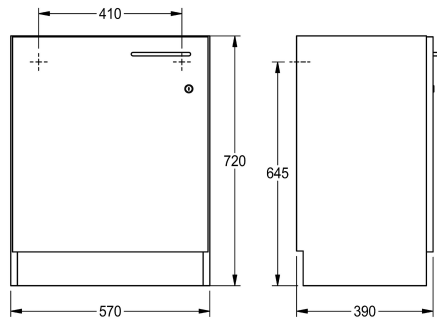

KWC

Unterbauschrank, Türanschlag links

Modell-Linie: SIRIUS | WSPL0017

Reinigungsbecken, Waschröge, Ausgüsse | Zubehör Ausgussbecken

KWC-Nr.

2000107663

Unterbauschrank, Türanschlag links

2000107664

Unterbauschrank, Türanschlag rechts

Unterbauschrank für Klassenzimmerbecken aus melaminharzbeschichteten Spanplatten, Farbe Weiß kristall. Bodenstehend, 3-seitig geschlossen, mit schwarzer Sockelleiste, nivellierbaren Sockelfüßen, ohne Rückwand, Fronttür mit Bügelgriff

und Zylinderschloss, Türanschlag links. Mit Befestigungsmaterial zur Fixierung an der Wand.

Abmessungen 570 x 720 x 390 mm (B x H x T)

Technische Daten

lgPosNumber

63FB67D