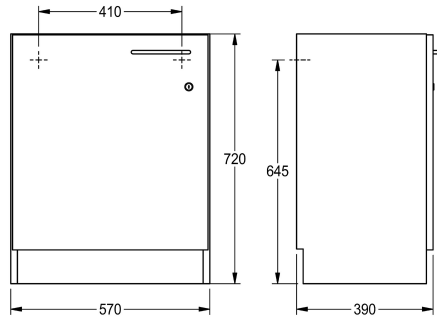

### Unterbauschrank, Türanschlag links

Modell-Linie: SIRIUS | WSPL0017

Reinigungsbecken, Waschröge, Ausgüsse | Zubehör Ausgussbecken

#### KWC-Nr.

**2000107663**

Unterbauschrank, Türanschlag links

**2000107664**

Unterbauschrank, Türanschlag rechts

Unterbauschrank für Klassenzimmerbecken aus melaminharzbeschichteten Spanplatten, Farbe Weiß kristall. Bodenstehend, 3-seitig geschlossen, mit schwarzer Sockelleiste, nivellierbaren Sockelfüßen, ohne Rückwand, Fronttür mit Bügelgriff

und Zylinderschloss. Türanschlag links. Mit Befestigungsmaterial zur Fixierung an der Wand.

Abmessungen 570 x 720 x 390 mm (B x H x T)