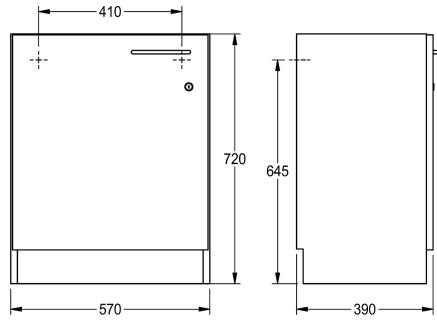

### Unterbauschrank, Türanschlag links

Modell-Linie: SIRIUS | WSPL0017

Reinigungsbecken, Waschröge, Ausgüsse | Zubehör Ausgussbecken

#### KWC-Nr.

**2000107663**

Unterbauschrank, Türanschlag links

**2000107664**

Unterbauschrank, Türanschlag rechts

Unterbauschrank für Klassenzimmerbecken aus melaminharzbeschichteten Spanplatten, Farbe Weiß kristall. Bodenstehend, 3-seitig geschlossen, mit schwarzer Sockelleiste, nivellierbaren Sockelfüßen, ohne Rückwand, Fronttür mit Bügelgriff

und Zylinderschloss, Türanschlag links. Mit Befestigungsmaterial zur Fixierung an der Wand.

Abmessungen 570 x 720 x 390 mm (B x H x T)