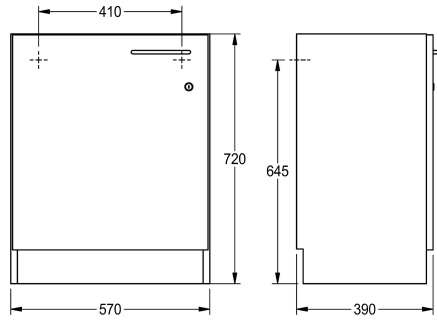

KWC

Armario inferior, apertura de puerta hacia la izquierda

Modell-Linie: SIRIUS | WSPL0017

Cubetas inoxidable | Accesorio Fregadero Industrial

KWC-No.

2000107663

Apertura de puerta hacia la izquierda

2000107664

Apertura de puerta hacia la derecha

Armario inferior para lavabo para aula escolar fabricado con tableros de aglomerado con revestimiento de melamina, color blanco cristal. Apoyado sobre el suelo, con 3 paredes, zócalo negro, patas regulables, sin pared posterior, puerta frontal con tirador y

cerradura de cilindro. Apertura de puerta hacia la izquierda. Con material de fijación para anclarlo a la pared.

Dimensiones 570 x 720 x 390 mm (L x A x P)