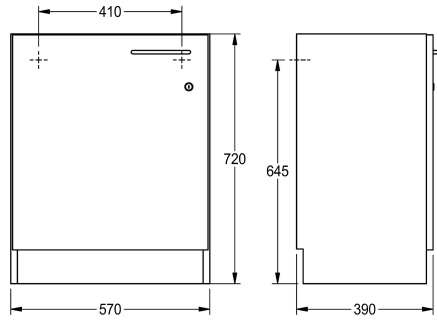

KWC

Alakaappi vasen pesualtaan alle

Modell-Linie: SIRIUS | WSPL0017

Kodinhoitoaltaat | Kodinhoitoaltaiden täydennysosat

KWC-No.

2000107663

Alakaappi vasen, pesualtaan alle. Saranat vasemmalla.

2000107664

Alakaappi oikea, pesualtaan alle. Saranat oikealla

Luokkahuoneiden pesualtaiden alle, melamiinipintaista lastulevyä, väri kristallinvalkoinen. Lattialla seisova, kolmelta puolelta suljettu, musta jalkalista, säätöjalat, ilman takaseinää, etuolessa kahva ja

sylinterilukko, mukana kiinnitysmateriaalit.

Mitat 570 x 720 x 391 mm (L x K x S)

Tekniset tiedot

lviCode

0