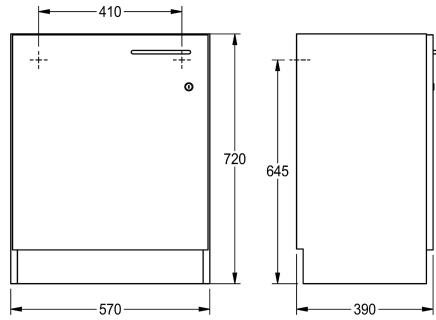

KWC

Mobile sottolavello

Modell-Linie: SIRIUS | WSPL0017

Vasche di lavaggio | Accessori per vasche di lavaggio

KWC-No.

2000107663

Mobile sottolavello, porta con cerniera a sinistra

2000107664

Porta con cerniera a sinistra

Mobile sottolavello in truciolare nobilitato, colore bianco. Unità indipendente chiusa su tre lati con battiscopa nero e piedini regolabili, senza parete posteriore, porta anteriore con maniglia e serratura a cilindro. Materiale di fissaggio incluso.

Dimensioni 570 x 720 x 391 mm (L x A x P)

Porta con cerniera a sinistra

Dati tecnici

teamNumber

0